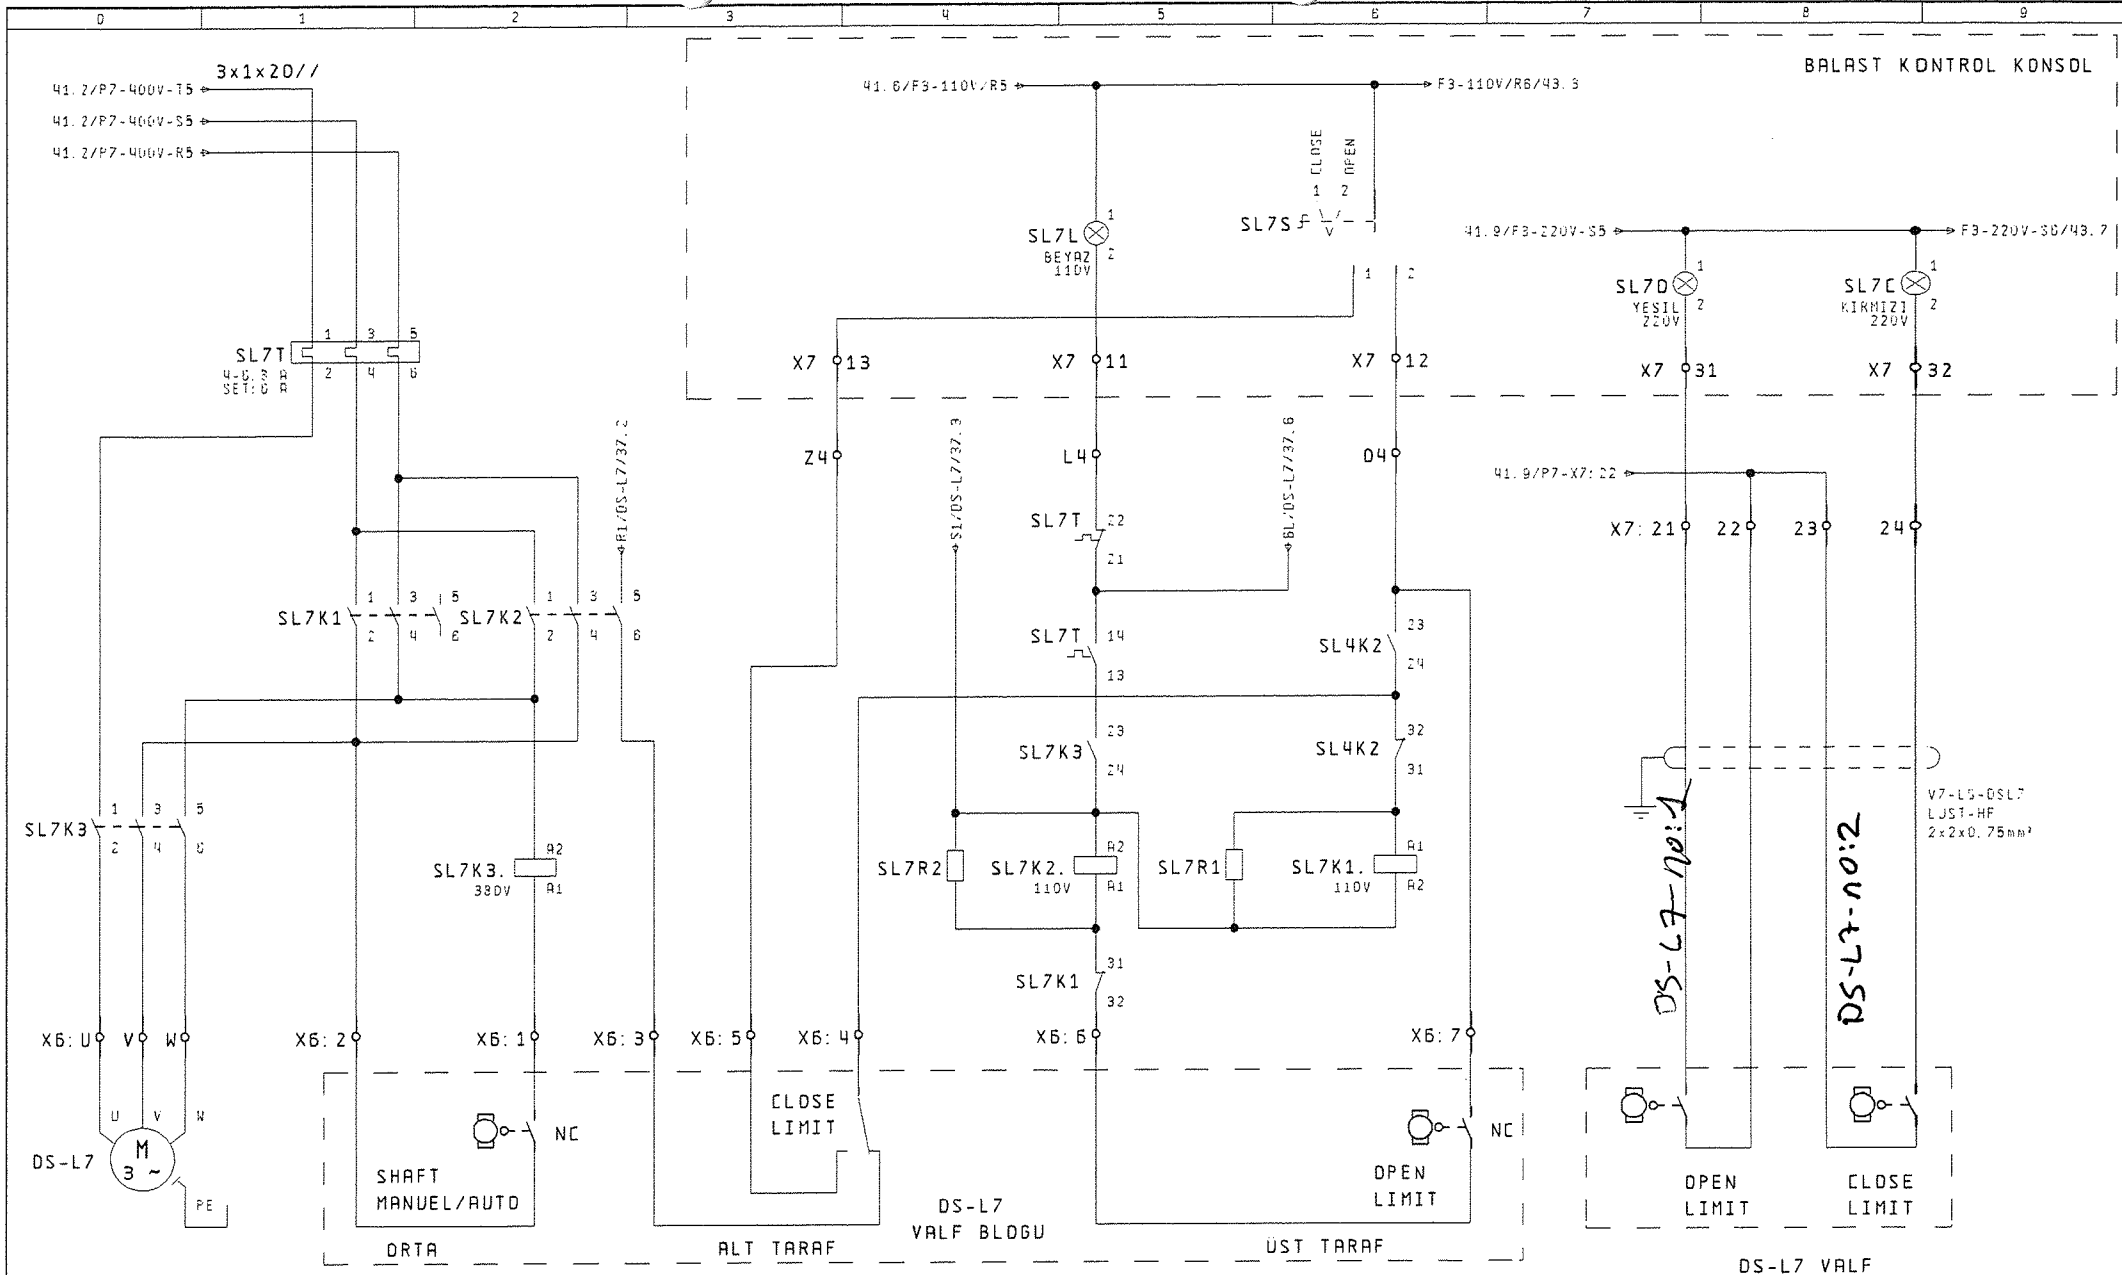

HILAL GEMİ MUHENDİSLİK ELEKTRİK DONANIM VE OTOMASYON SAN. TİC. LTD. ŞTİ Bağcıbaşı San. Sitesi B/8306 No 30 İçmeler / IZMİR Tel: 0212 395 00 50 GSM: 0539 046 88 05 www.hilalgeni.com	DATE		NO: 7 VALF GRUPLU STARTER DS-L7 VALF				
	DRAWN BY				PRDJE KOD		Page Number 42
	CHECKED BY				CLASS		Highest Page Number 54