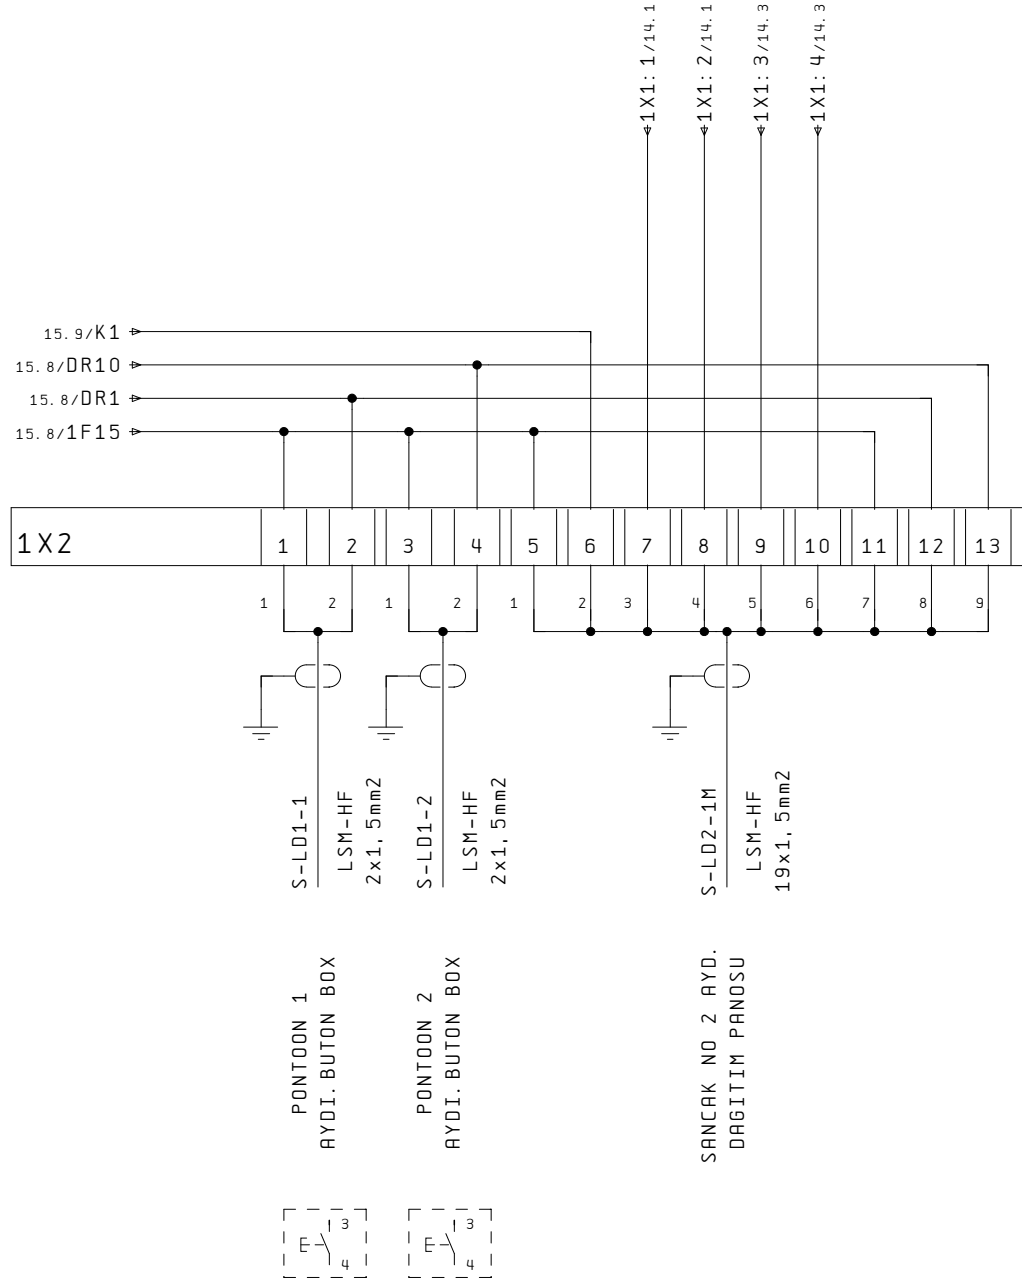

PONTON 3
AYDI. BUTON BOX

PONTON 4
AYDI. BUTON BOX

SANCAC NO 3 AYD.
DAGITIM PANOSU

SANCAC NO 1 AYD.
DAGITIM PANOSU

ISKELE 220V
ANA DAGITIM PANOSU

PONTOON 1 EMG
AYDINLATMA DEVRESI

PONTOON 2 EMG
AYDINLATMA DEVRESI

PONTOON 3 EMG
AYDINLATMA DEVRESI

PONTOON 4 EMG
AYDINLATMA DEVRESI

PONTOON 5 EMG
AYDINLATMA DEVRESI

PONTOON 6 EMG
AYDINLATMA DEVRESI

PONTOON 7 EMG
AYDINLATMA DEVRESI

PONTOON 8 EMG
AYDINLATMA DEVRESI

18.9/E/1R → E/1R. 1/20.2