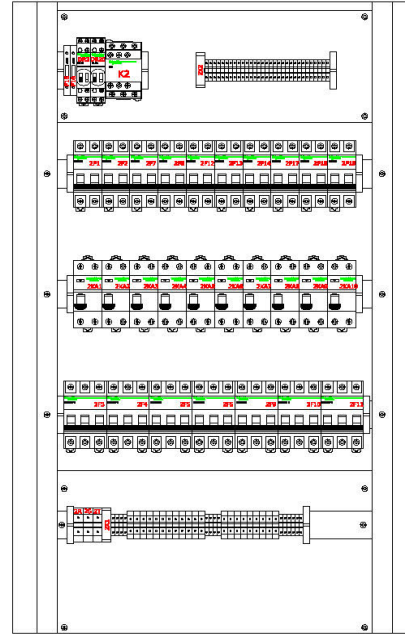

=	
+	
Page Number	20
Highest Page Number	35

BALAST KONTROL
KONSOL AYD. MIMIK

BALAST KONTROL
KONSOL AYD. MIMIK

ÖN DEN GÖRÜNÜŞ

İÇ YERLEŞİM GÖRÜNÜŞ

EMNİYETLİ İÇ GÖRÜNÜŞ

PANO ALT REKOR GİRİŞİ GÖRÜNÜŞ

ÖNDEN GÖRÜNÜŞ

İÇ YERLEŞİM GÖRÜNÜŞ

EMNİYETLİ İÇ GÖRÜNÜŞ

PANO ALT REKOR GİRİŞİ GÖRÜNÜŞ

ÖNDEN GÖRÜNÜŞ

İÇ YERLEŞİM GÖRÜNÜŞ

EMNİYETLİ İÇ GÖRÜNÜŞ

PANO ALT REKOR GİRİŞİ GÖRÜNÜŞ

ÖNDEN GÖRÜNÜŞ