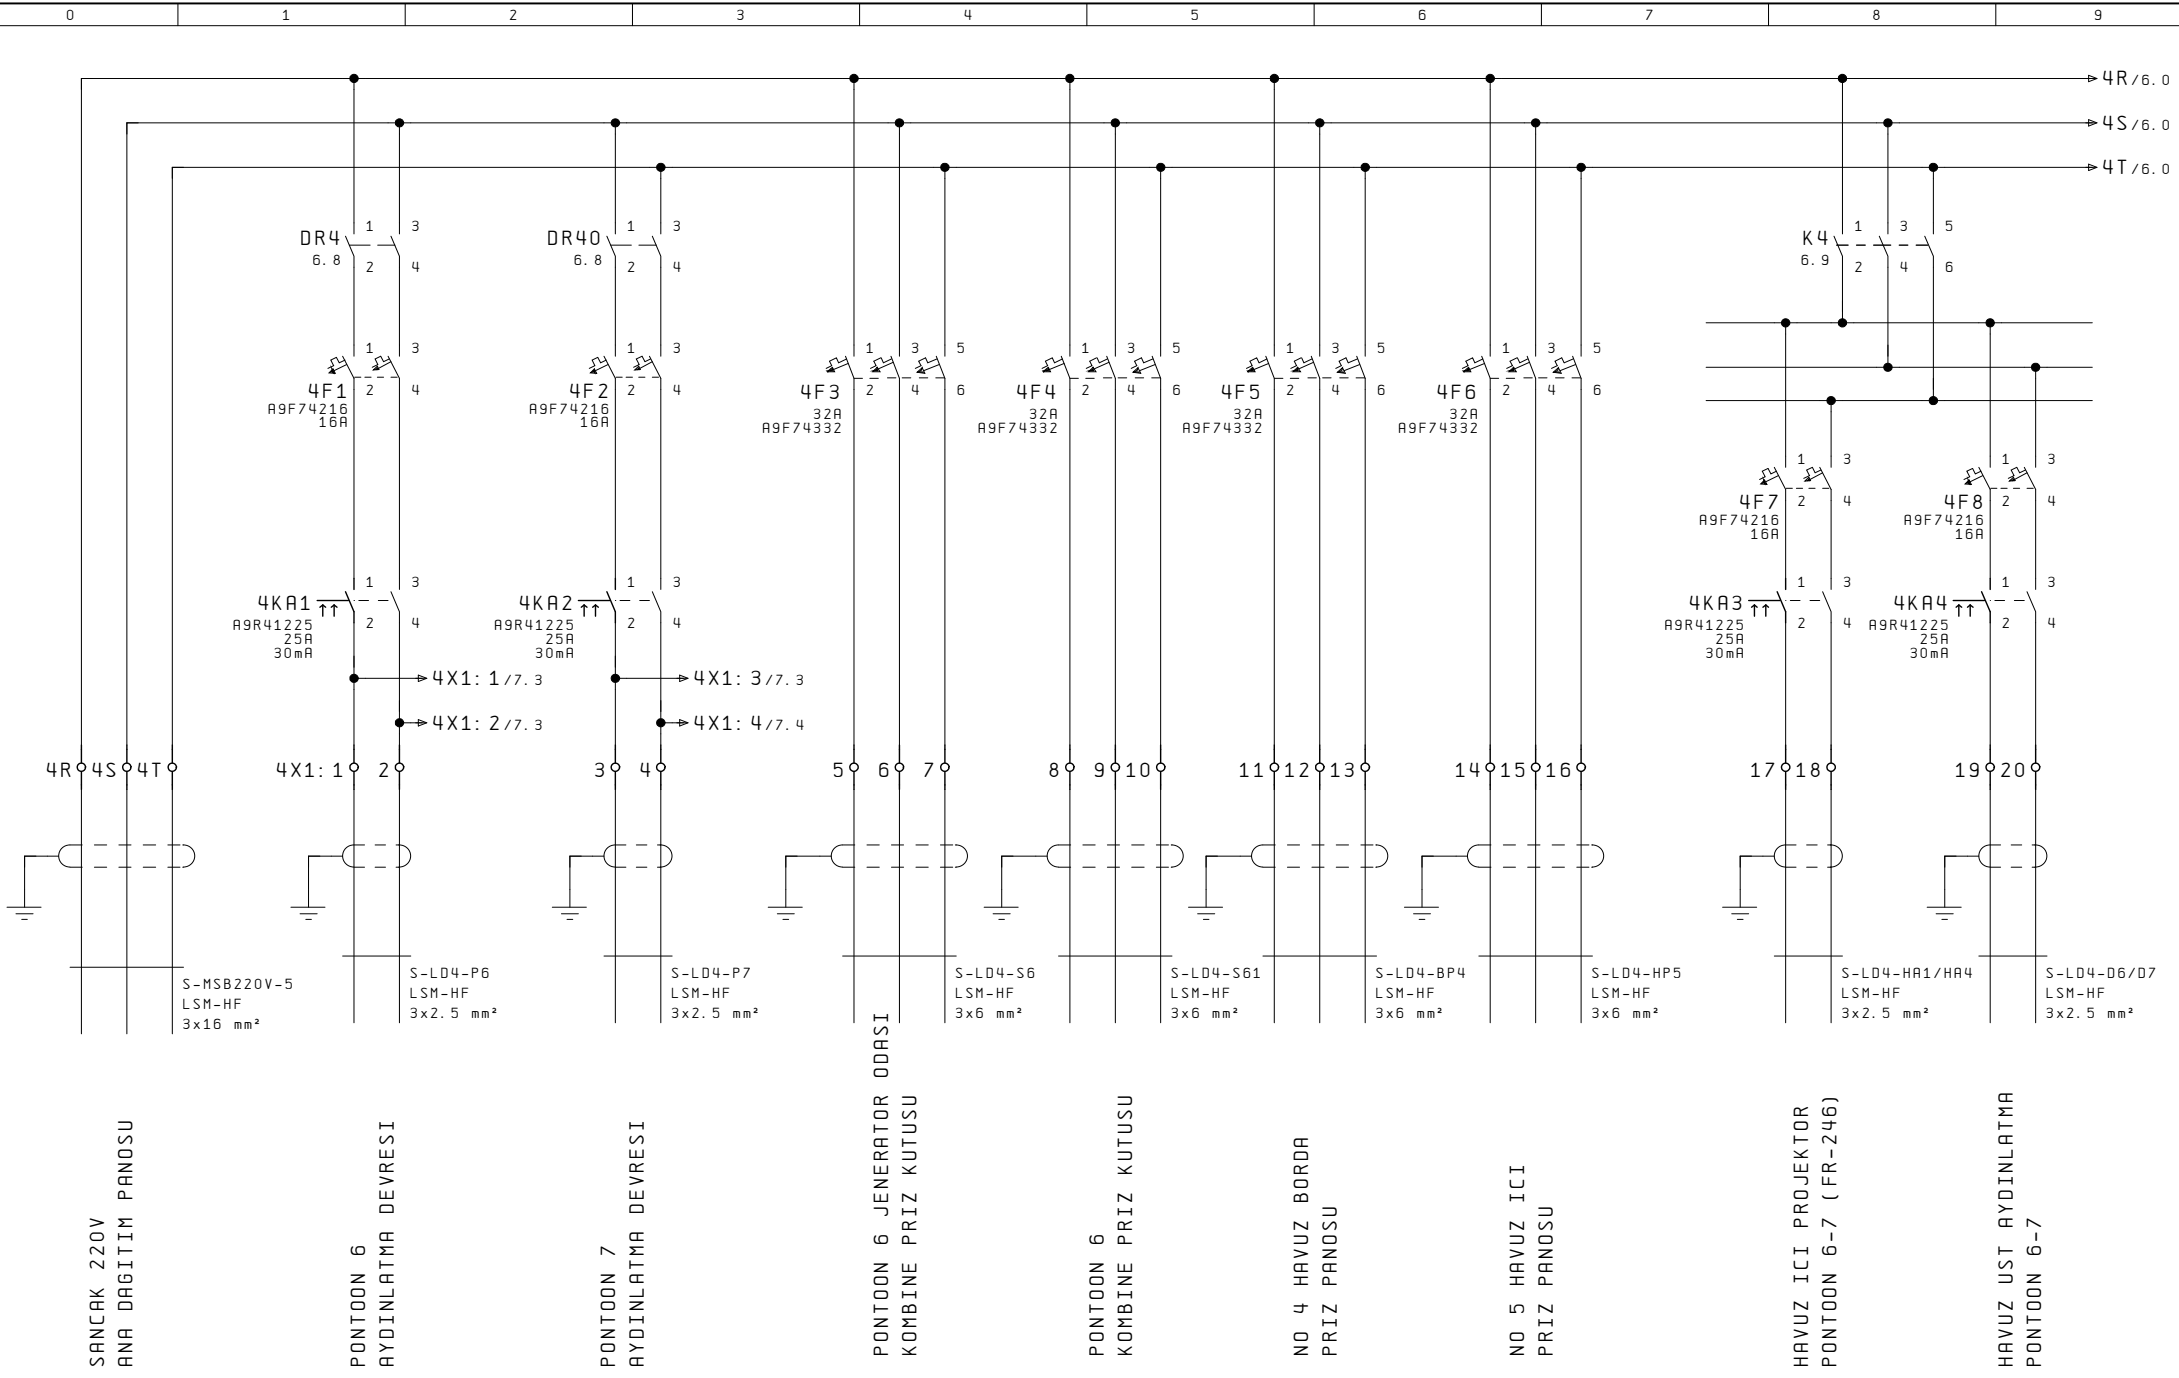

SANCRAK 220V
ANA DAGITIM PANOSU

PONTON 6
AYDINLATMA DEVRESI

PONTON 7
AYDINLATMA DEVRESI

PONTON 6 JENERATOR
KOMBINE PRIZ KUTUSU

PONTON 6
KOMBINE PRIZ KUTUSU

NO 4 HAVUZ BORDA
PRIZ PANOSU

NO 5 HAVUZ ICI
PRIZ PANOSU

HAVUZ ICI PROJEKTOR
PANTON 6-7 (FR-246)

HAVUZ UST AYDINLATMA
PANTON 6-7