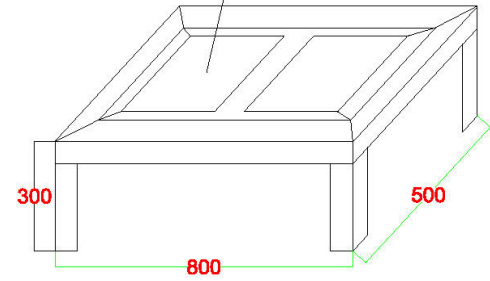

M75 REKOR 3x(3X150mm²) KABLO

BU KAPAKLAR AŞAĞI DOĞRU AÇILACAK VE NORMAL PANO KAPAĞI GİBİ ANAHTARI ÜZERİNDE KİLİT OLACAK.ÖNDEM AÇILIP ARKAYA DOĞRU OLACAK.KAPAKLAR 300X300mm olacak.

FOUNDATION 60'LİK KÖŞEBENT