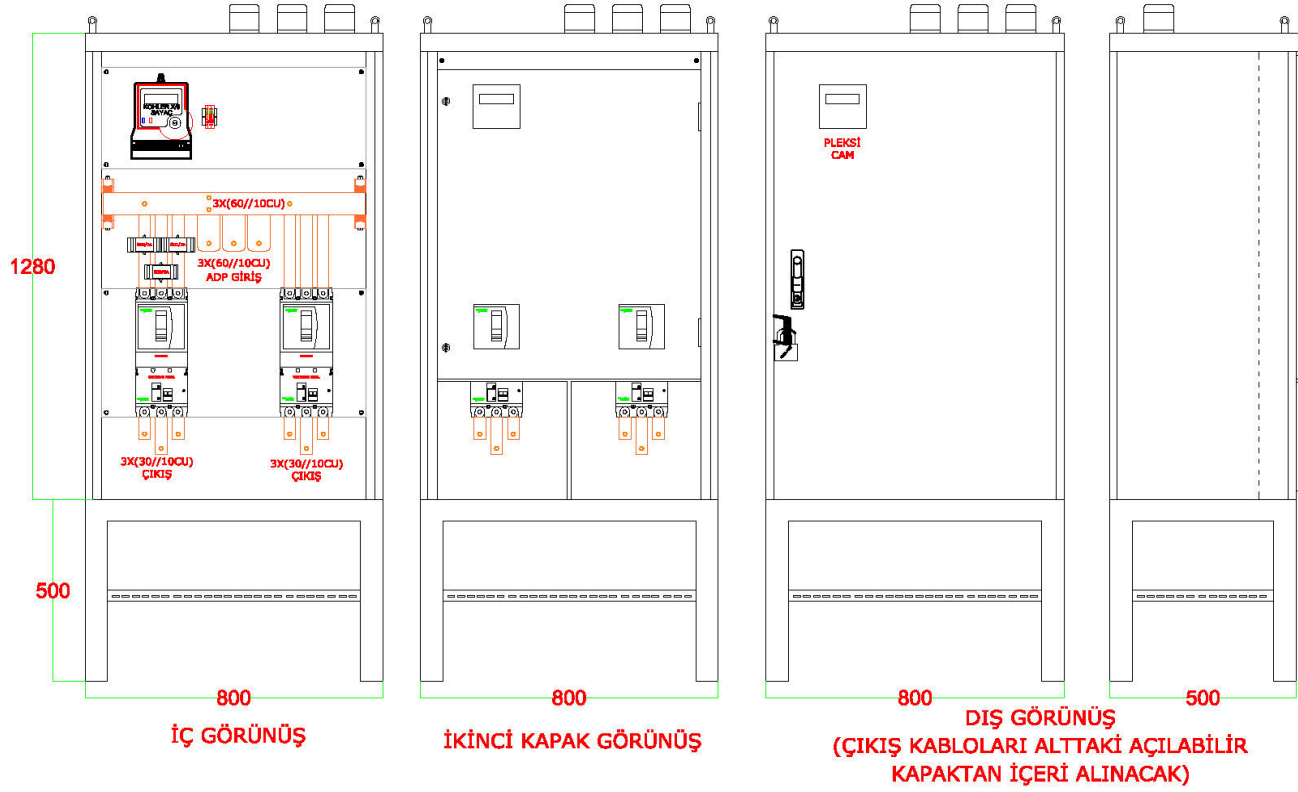

M75 REKOR 3x(3X150mm²) KABLO

BU KAPAKLAR AŞAĞI DOĞRU AÇILACAK VE NORMAL PANO KAPAĞI GİBİ ANAHTARI ÜZERİNDE KİLİT OLACAK.ÖNDEM AÇILIP ARKAYA DOĞRU OLACAK.KAPAKLAR 300X300mm olacak.

FOUNDATION 60'LİK KÖŞEBENT