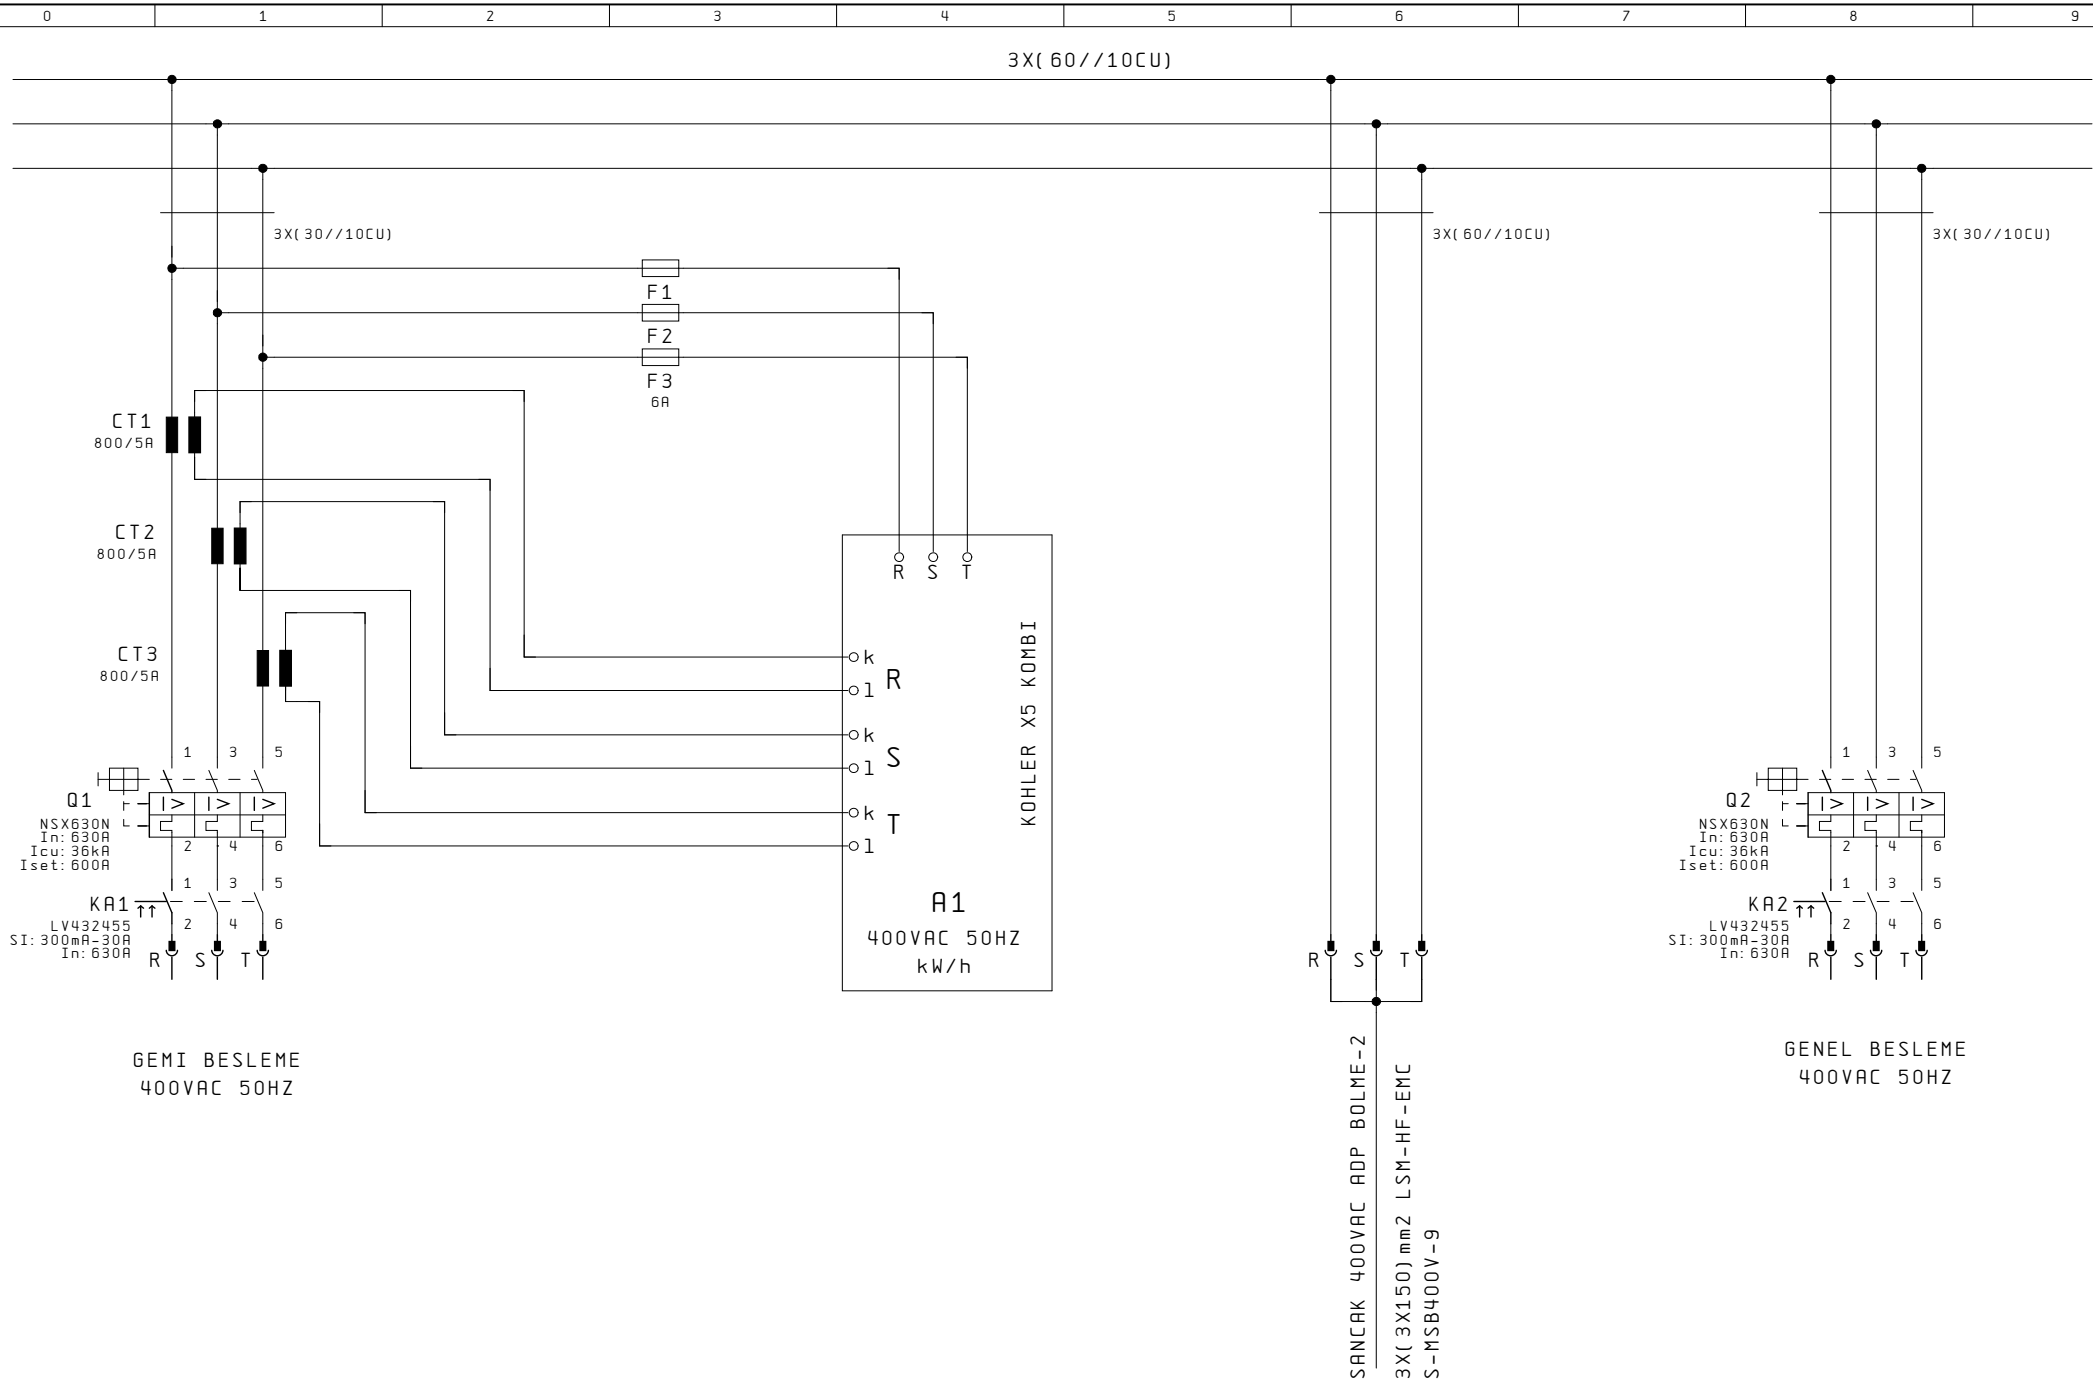

M75 REKOR 3x(3X150mm²) KABLO

BU KAPAKLAR AŞAĞI DOĞRU AÇILACAK VE NORMAL PANO KAPAĞI GİBİ ANAHTARI ÜZERİNDE KİLİT OLACAK.ÖNDEM AÇILIP ARKAYA DOĞRU OLACAK.KAPAKLAR 300X300mm olacak.

FOUNDATION 60'LİK KÖŞEBENT